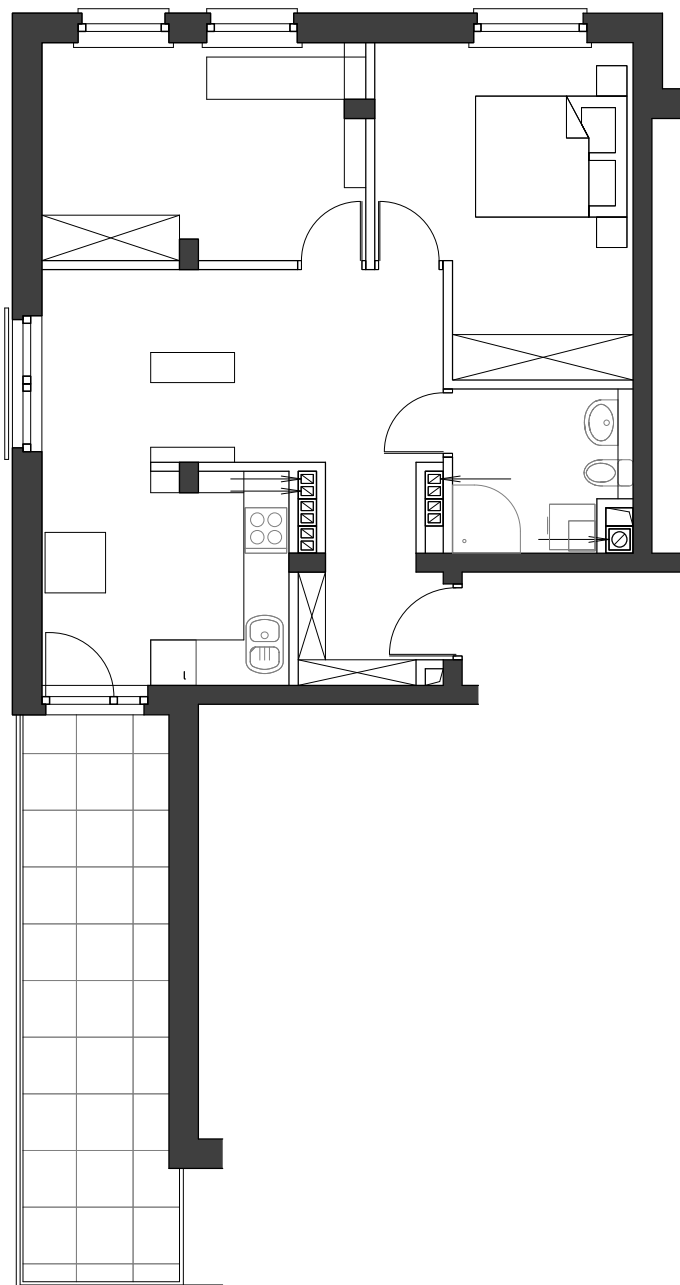

Karta lokalu - Wańkowicza 6

Opis:
Lokal mieszkalny składający się z korytarza, pokoju dziennego, kuchni, dwóch pokoi oraz łazienki.
Do lokalu przynależy balkon.

Piętro:	3	Nr lokalu:	21	Pow. użytkowa (m2):	58,00	Pow. balkonu (m2):	14,53
Adres:	ul.Melchiora Wańkowicza 6 59-700 Bolesławiec	Deweloper:	PPHU 'BMA' Mirosław Ber ul.Kościuszki 18 59-700 Bolesławiec	Deweloper:	PPHU 'MS' Sławomir Musiał ul.Brzozowa 42 59-700 Bolesławiec	Architekt:	ARCHIPLAN Alicja Musiał ul. Daszyńskiego 29A 59-700 Bolesławiec

Uwaga!

- Niniejszy projekt nie stanowi oferty w rozumieniu przepisów kodeksu cywilnego
- Powierzchnia użytkowa lokalu jest ustalana zgodnie z normą PN ISO-9836
- Przedstawiona aranżacja ma charakter przykładowy, umeblowanie nie stanowi wyposażenia nabywanego lokalu